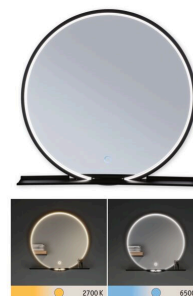

Artikelnummer:
71090

EAN-Nummer:
4000870710906

Name
WD Miro rund IP44 TunW LED 10,5W 500mm Spl/Sz 230V Met/Ac

Hersteller **Paulmann**

Artikelinfo

Interner Code	710.90
EAN	4000870710906
Farbe	Spiegel & Schwarz matt
Material	Metall & Spiegel
Garantie	5 Jahre
Hersteller	Paulmann
Lieferumfang	Montageanleitung

Abmessungen

Gewicht netto	5.175 g
Durchmesser	500 mm
Verpackungsmaße BxHxL	10 x 55 x 55 cm
Abmessung (Höhe x Breite x Tiefe)	T: 120 mm

Technische Daten

Dimmbar	Nein
Spannung	230 V
IP Schutz	IP44
Farbwechsel	Tunable White

Leuchtmitteldaten

Bestückung	10,5 W
Anzahl Bestückung	1x
Farbwiedergabeindex	> 90 Ra
Anzahl Brennstellen	01
Lebensdauer	30.000 h
Bestückung	incl. 1x10,5 W
Nennlichtstrom	160 lm
Farbtemperatur Bereich	2.700 - 6.500 K
Leuchtmittelleigenschaft	LED fest integriert